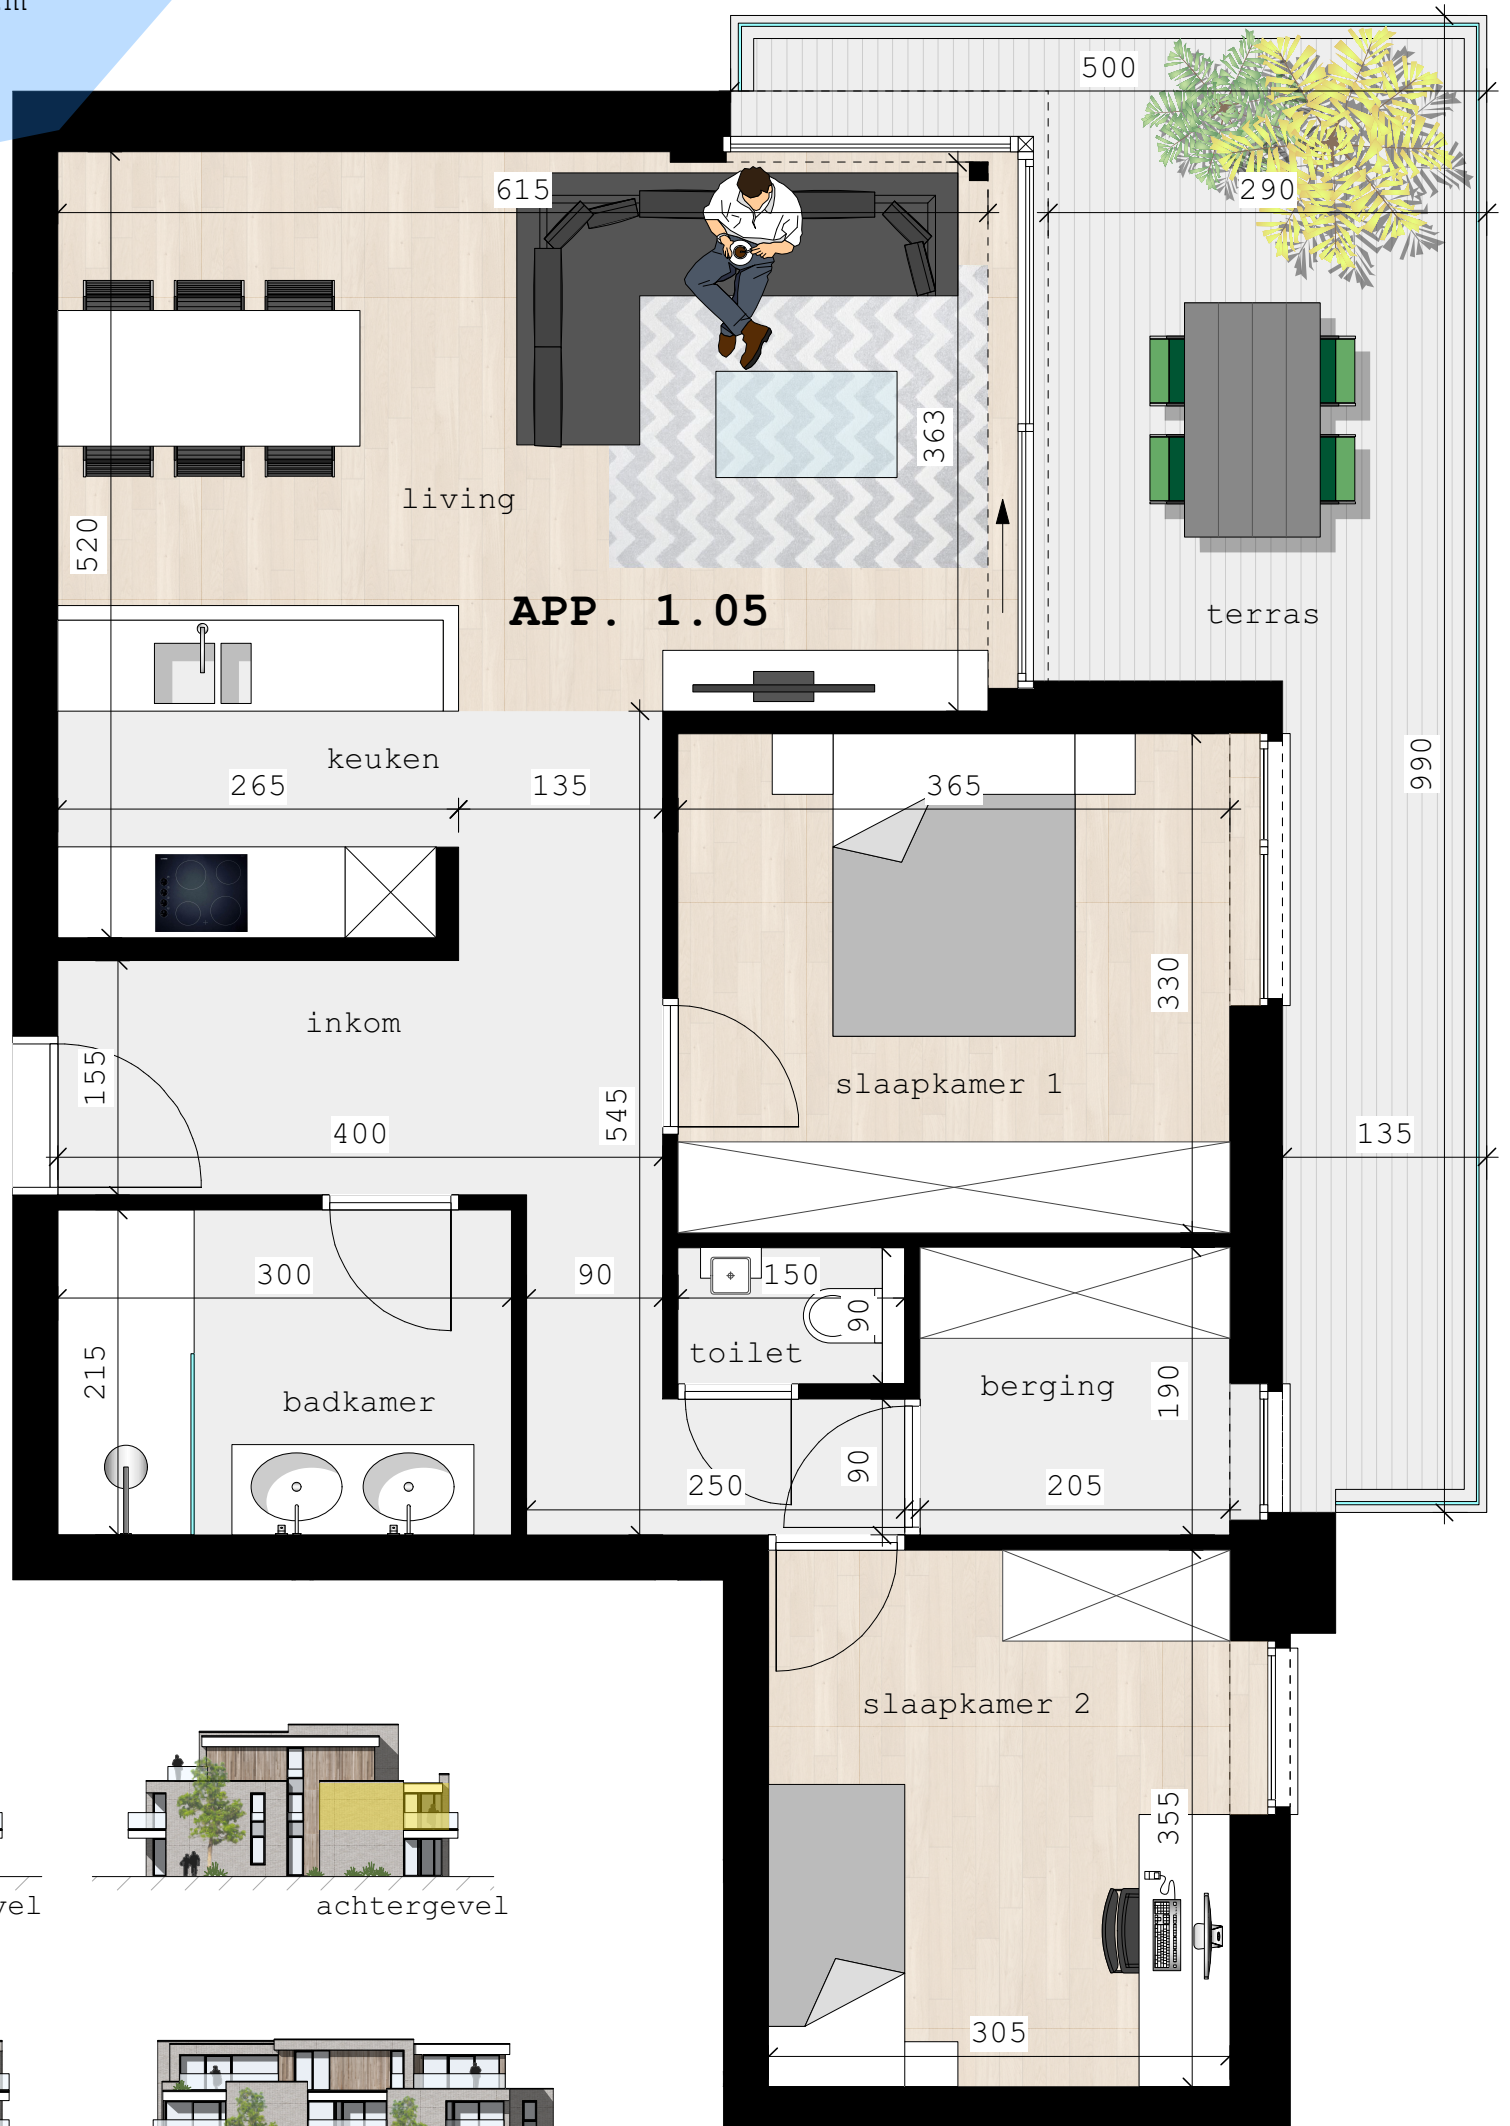

RESIDENTIE BEVERLO

APP. B1.05

bruto opp.: 86,61m²

terras: 22,22m²

verdieping +1

voorgevel

achtergevel

linker zijgevel

rechter zijgevel