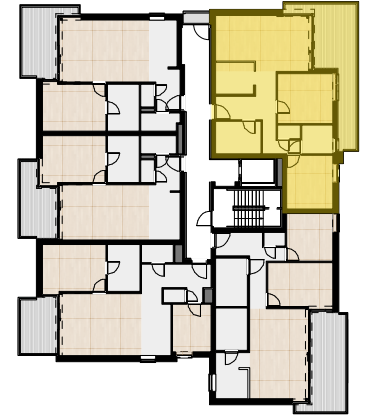

RESIDENTIE BEVERLO

APP. B1.05

bruto opp.: 86,61m²

terras: 22,22m²

verdieping +1

voorgevel

achtergevel

linker zijgevel

rechter zijgevel